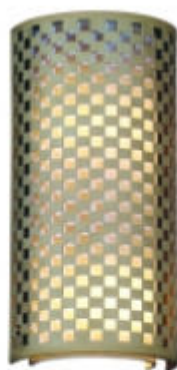

HU5030AM
ARANDELA EM ACO/TECIDO
20CMX42CM 2XE27 - BEG/BR

Arandela em metal e tecido