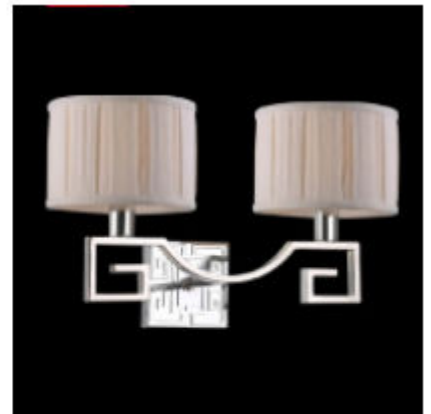

NL2502
ARANDELA EM ACO/CRISTAL
42CMX26CM 2XG4 - CR/TR
Arandela em aço e cristal

UD009
ARANDELA MET/TECID
46CMX23CMX30CM 2XE14 -

Arandela em metal