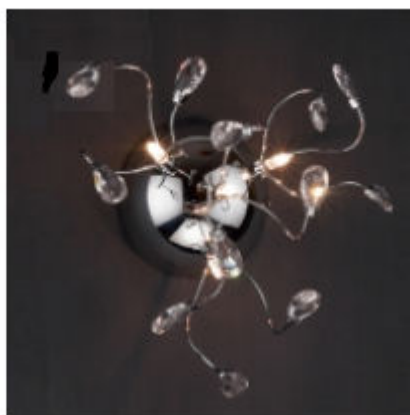

NL1834
ARANDELA EM ACO/CRISTAL
22CMX15CM 110V 4XG4 -

Arandela em cristal